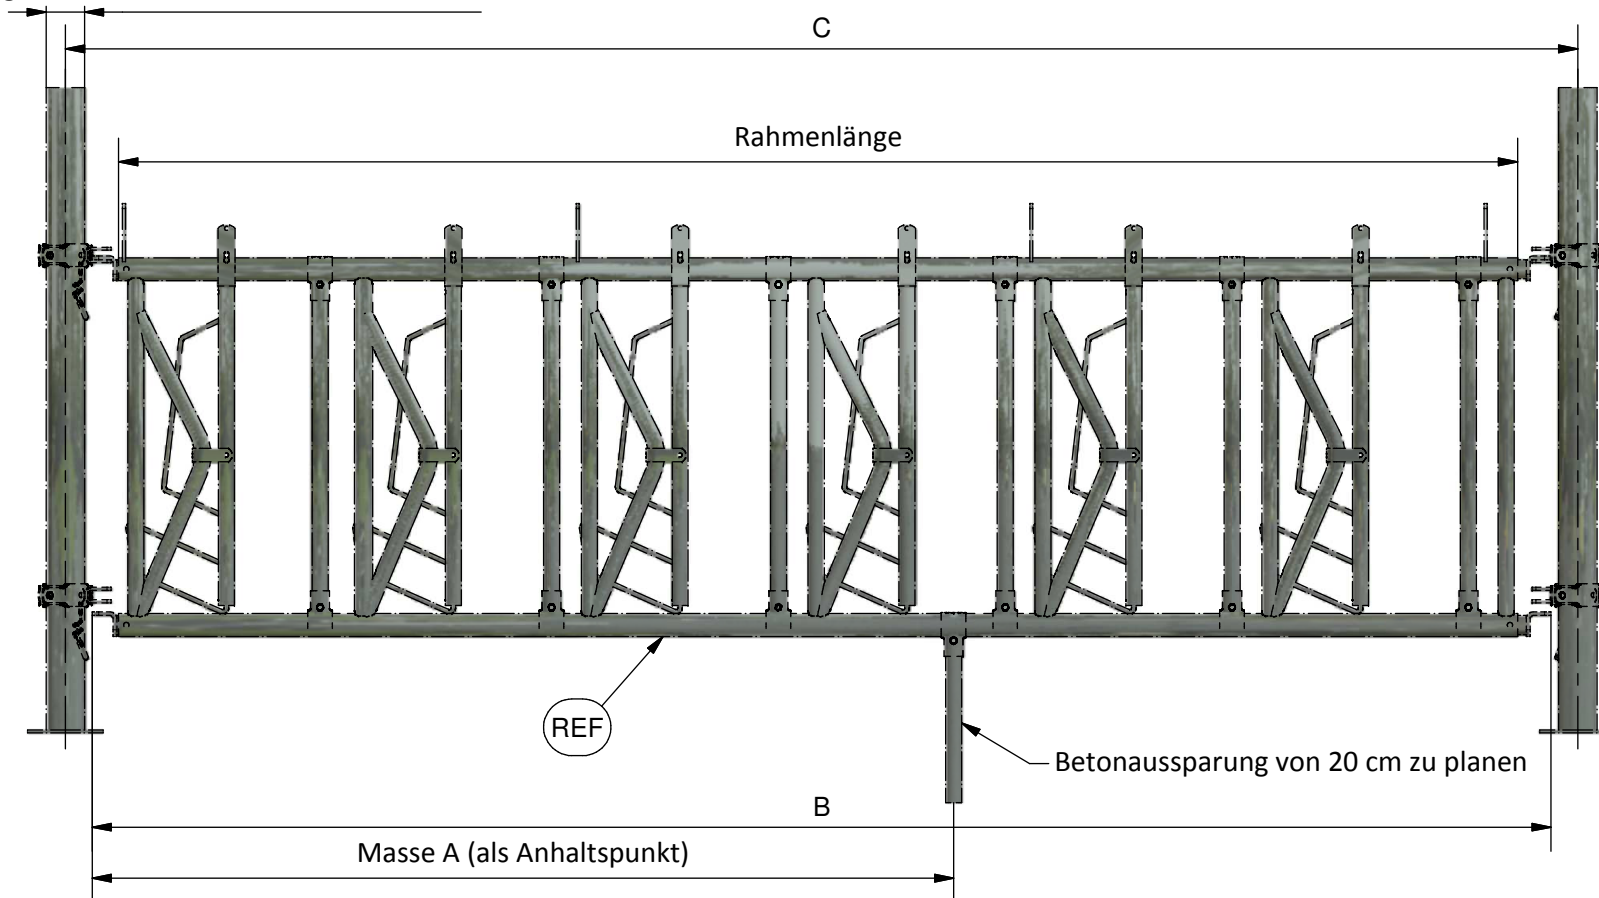

REF.	C	Beschreibung	Rahmen	A	B mi	B ma	REF.	C	Beschreibung	Rahmen	A	B mi	B ma
80435	5000	Liberty Fressgitter 5m / 7 Fressplätze mit VH	4700	2660	4840	5130	80492	5000	Liberty Fressgitter 5m / 6 Fressplätze mit VH	4700		4840	5130
80445	5000	Liberty Fressgitter 5m / 8 Fressplätze mit VH	4700	2290	4840	5130	80430	5000	Liberty Fressgitter 5m / 7 Fressplätze mit VH	4700	2660	4840	5130
80455	6000	Liberty Fressgitter 6m / 8 Fressplätze mit VH	5700	2800	5840	6130	80440	5000	Liberty Fressgitter 5m / 8 Fressplätze mit VH	4700	2290	4840	5130
70324	1150	Liberty Fressgitter 1,15m / 1 Fressplatz für Bulle	850	/	990	1280	80442	5000	Liberty Fressgitter 5m / 9 Fressplätze mit VH	4700		4840	5130
80460	1000	Liberty Fressgitter 1m / 1 Fressplatz mit VH	700	/	840	1130	80494	5000	Liberty Fressgitter 5m / 10 Fressplätze mit VH	4700	2500	4840	5130
80465	1500	Liberty Fressgitter 1,5m / 2 Fressplätze mit VH	1200	/	1340	1630	80450	6000	Liberty Fressgitter 6m / 8 Fressplätze mit VH	5700	2800	5840	6130
80468	2000	Liberty Fressgitter 2m / 3 Fressplätze mit VH	1700	/	1840	2130	80480	6000	Liberty Fressgitter 6m / 9 Fressplätze mit VH	5700		5840	6130
80415	3000	Liberty Fressgitter 3m / 4 Fressplätze mit VH	2700	/	2840	3130	80485	6000	Liberty Fressgitter 6m / 10 Fressplätze mit VH	5700	2750	5840	6130
80420	4000	Liberty Fressgitter 4m / 5 Fressplätze mit VH	3700		3840	4130	80496	6000	Liberty Fressgitter 6m / 12 Fressplätze mit VH	5700		5840	6130
80475	4000	Liberty Fressgitter 4m / 6 Fressplätze mit VH	3700	1830	3840	4130	50421	4000	Liberty Fressgitter 4m / 5 Fressplätze mit VH (Platz von 780)	3700		3840	4130
80490	4000	Liberty Fressgitter 4m / 8 Fressplätze mit VH	3700	1780	3840	4130	80431	5115	Liberty Fressgitter 5m / 7 Fressplätze mit VH (Platz von 720)				
80470	4500	Liberty Fressgitter 4,5m / 6 Fressplätze mit VH	4150	2060	4290	4580	80451	6100	Liberty Fressgitter 6m / 8 Fressplätze mit VH (Platz von 750)				

Befestigungsmittenabstand mit CKI Pfosten  $\varnothing 102$

Einbau Liberty Fressgitter